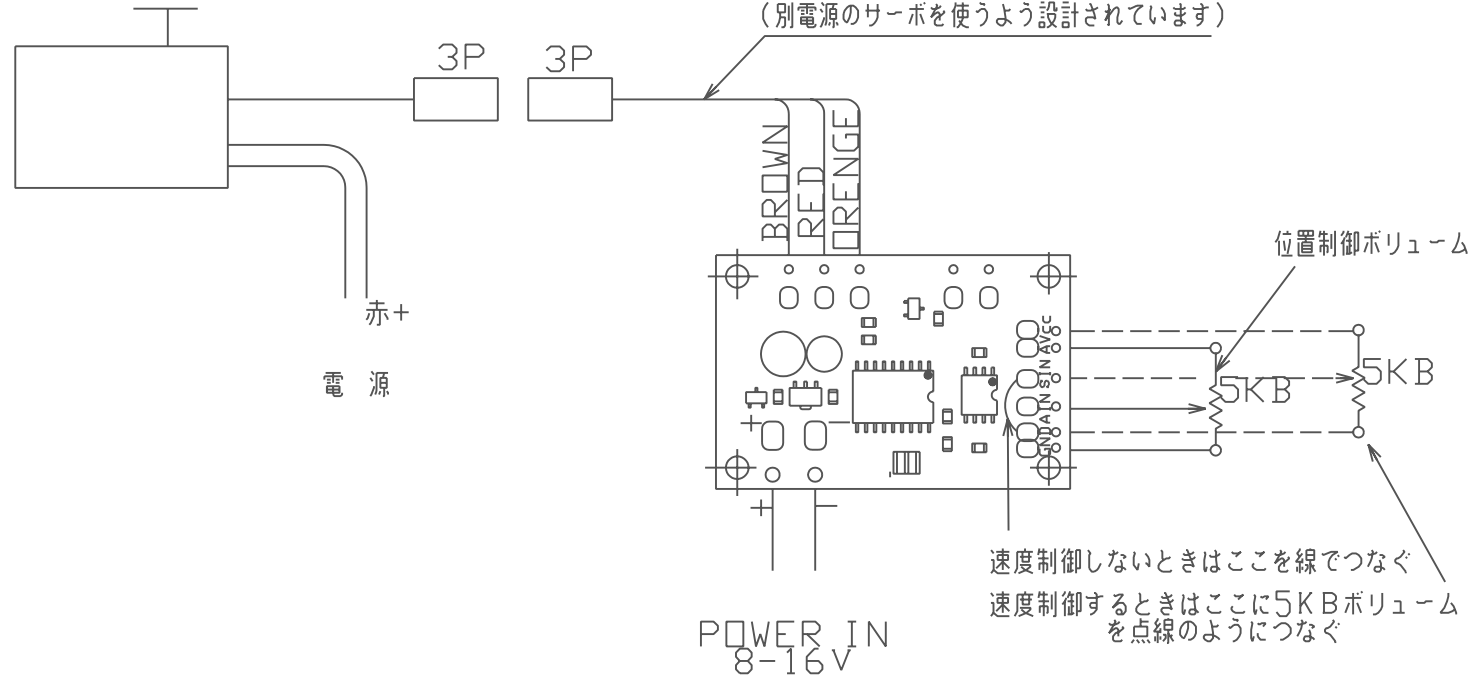

インテリゼント・サーボコントローラ接続説明図

POWER SERVO

ENCORDER EN CPU-01

名称	電圧-パルス巾変換器-直接接続図	設計	坂東	日付	H10,04,08	利根川米青工
		尺度			1/1	